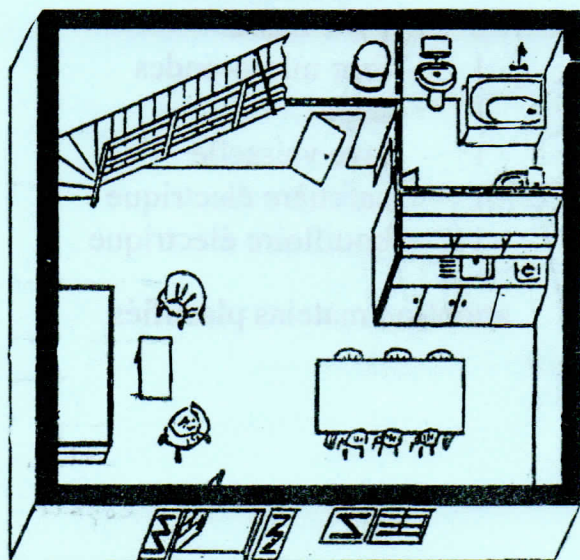

Nous sommes situés derrière la place de l'église

Descriptif d'un meublé T3

Surface 45 m²

Capacité 6/7 personnes

Rez-de-chaussée + étage

Isolation phonique et thermique

Ouvertures double vitrage

Chauffage électrique

Prise Télévision

Courette particulière avec salon de jardin
(non cloturée)

- ① Espace aquatique
- ② Salle d'animation
- ③ Espace jeux pour enfants
- ④ Buanderie
- ⑤ Terrasse

Rez-de-chaussée

Etage

EQUIPEMENT LOGEMENT T3