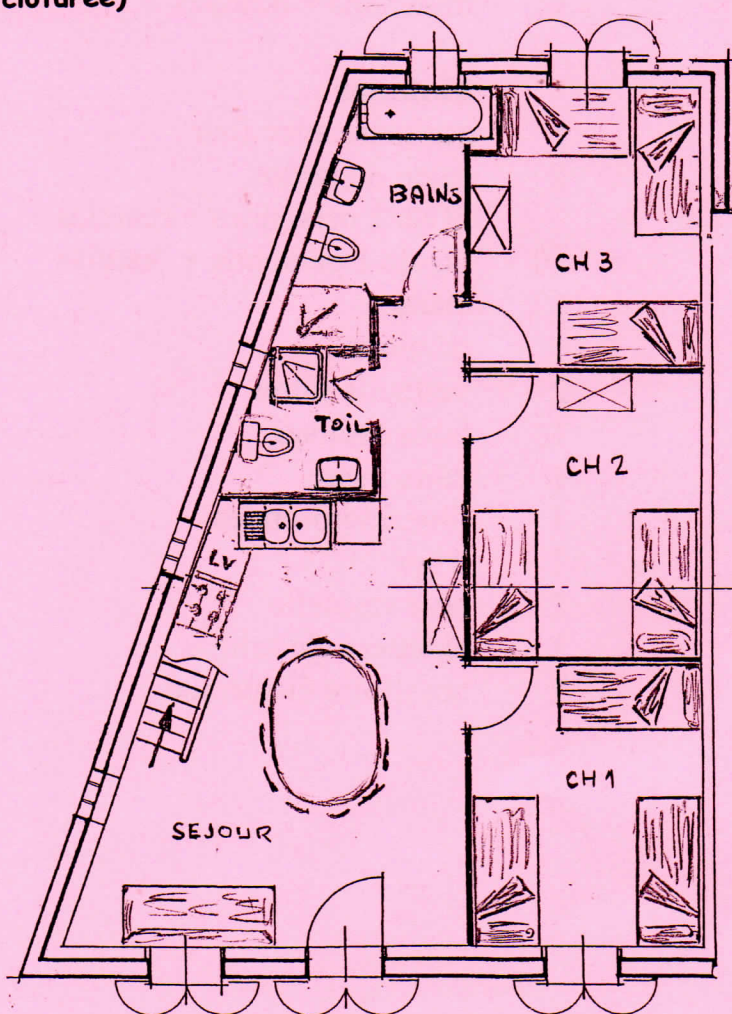

Descriptif d'un meublé T5 n°19

Surface 110 m²

Capacité 10/12 personnes

Rez-de-chaussée + mezzanine

Isolation phonique et thermique

Ouvertures double vitrage

Chauffage électrique

Prise Télévision

Courette particulière avec salon de jardin
(non cloturée)

- ① Espace aquatique
- ② Salle d'animation
- ③ Espace jeux pour enfants
- ④ Buanderie
- ⑤ Terrasse

EQUIPEMENT LOGEMENT T5

Matériel d'entretien

12	grands verres	1	Seau
24	verres	1	balai
24	bols	1	balai brosse
24	tasses	1	serpillière
24	assiettes plates	1	pelle à poussières
24	assiettes creuses	1	balayette
24	assiettes à dessert		
24	fourchettes	2	cuvettes
24	cuillères à soupe	1	poubelle
24	cuillères à dessert	2	poubelle de salle de bain
24	couteaux	1	tapis brosse
2	saladiers	2	tapis de salle de bain
2	plats	1	séchoir
1	passoire		épingles
1	verre doseur		
1	presse fruits		
1	essoreuse à salade		
2	poêles	1	dessus de lit
1	sauteuse	11	couvertures
1	faitout	11	traversins + housses
3	casseroles		
1	planche à découper		Mobilier
1	cocotte minute	1	gazinière avec four
1	couteau à pain	1	salon de jardin
1	couvert à salade	1	lit de 2 personnes + matelas
1	couteau à huitres	10	lits de 1 personne + matelas
1	économique	12	chaises
4	couteaux cuisine	1	tabouret
1	tire bouchons	2	fauteuils salon
1	ouvre boîtes	1	table ordinaire
1	fouet	1	table basse
1	louche	1	four micro-ondes
1	plat à rotir	1	frigo
1	range couverts	1	lave vaisselle
1	plateau	1	cafetière électrique
1	cendrier	1	bouilloire électrique