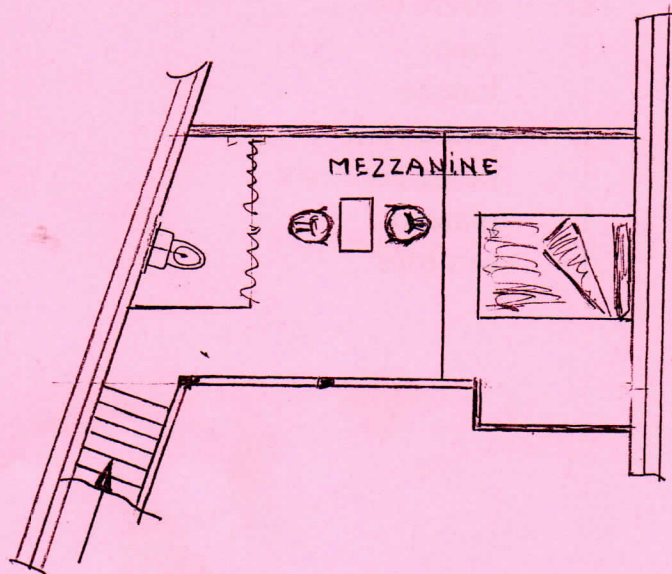

Descriptif d'un meublé T5 n°19

Surface 110 m²

Capacité 10/12 personnes

Rez-de-chaussée + mezzanine

Isolation phonique et thermique

Ouvertures double vitrage

Chauffage électrique

Prise Télévision

Courette particulière avec salon de jardin
(non cloturée)

- ① Espace aquatique
- ② Salle d'animation
- ③ Espace jeux pour enfants
- ④ Buanderie
- ⑤ Terrasse

EQUIPEMENT LOGEMENT T5

Matériel d'entretien

12	grands verres	1	Seau
24	verres	1	balai
24	bols	1	balai brosse
24	tasses	1	serpillière
24	assiettes plates	1	pelle à poussières
24	assiettes creuses	1	balayette
24	assiettes à dessert		
24	fourchettes	2	cuvettes
24	cuillères à soupe	1	poubelle
24	cuillères à dessert	2	poubelle de salle de bain
24	couteaux	1	tapis brosse
2	saladiers	2	tapis de salle de bain
2	plats	1	séchoir
1	passoire		épingles
1	verre doseur		
1	presse fruits		
1	essoreuse à salade		
2	poêles	1	dessus de lit
1	sauteuse	11	couvertures
1	faitout	11	traversins + housses
3	casseroles		
1	planche à découper		Mobilier
1	cocotte minute	1	gazinière avec four
1	couteau à pain	1	salon de jardin
1	couvert à salade	1	lit de 2 personnes + matelas
1	couteau à huitres	10	lits de 1 personne + matelas
1	économique	12	chaises
4	couteaux cuisine	1	tabouret
1	tire bouchons	2	fauteuils salon
1	ouvre boîtes	1	table ordinaire
1	fouet	1	table basse
1	louche	1	four micro-ondes
1	plat à rotir	1	frigo
1	range couverts	1	lave vaisselle
1	plateau	1	cafetière électrique
1	cendrier	1	bouilloire électrique